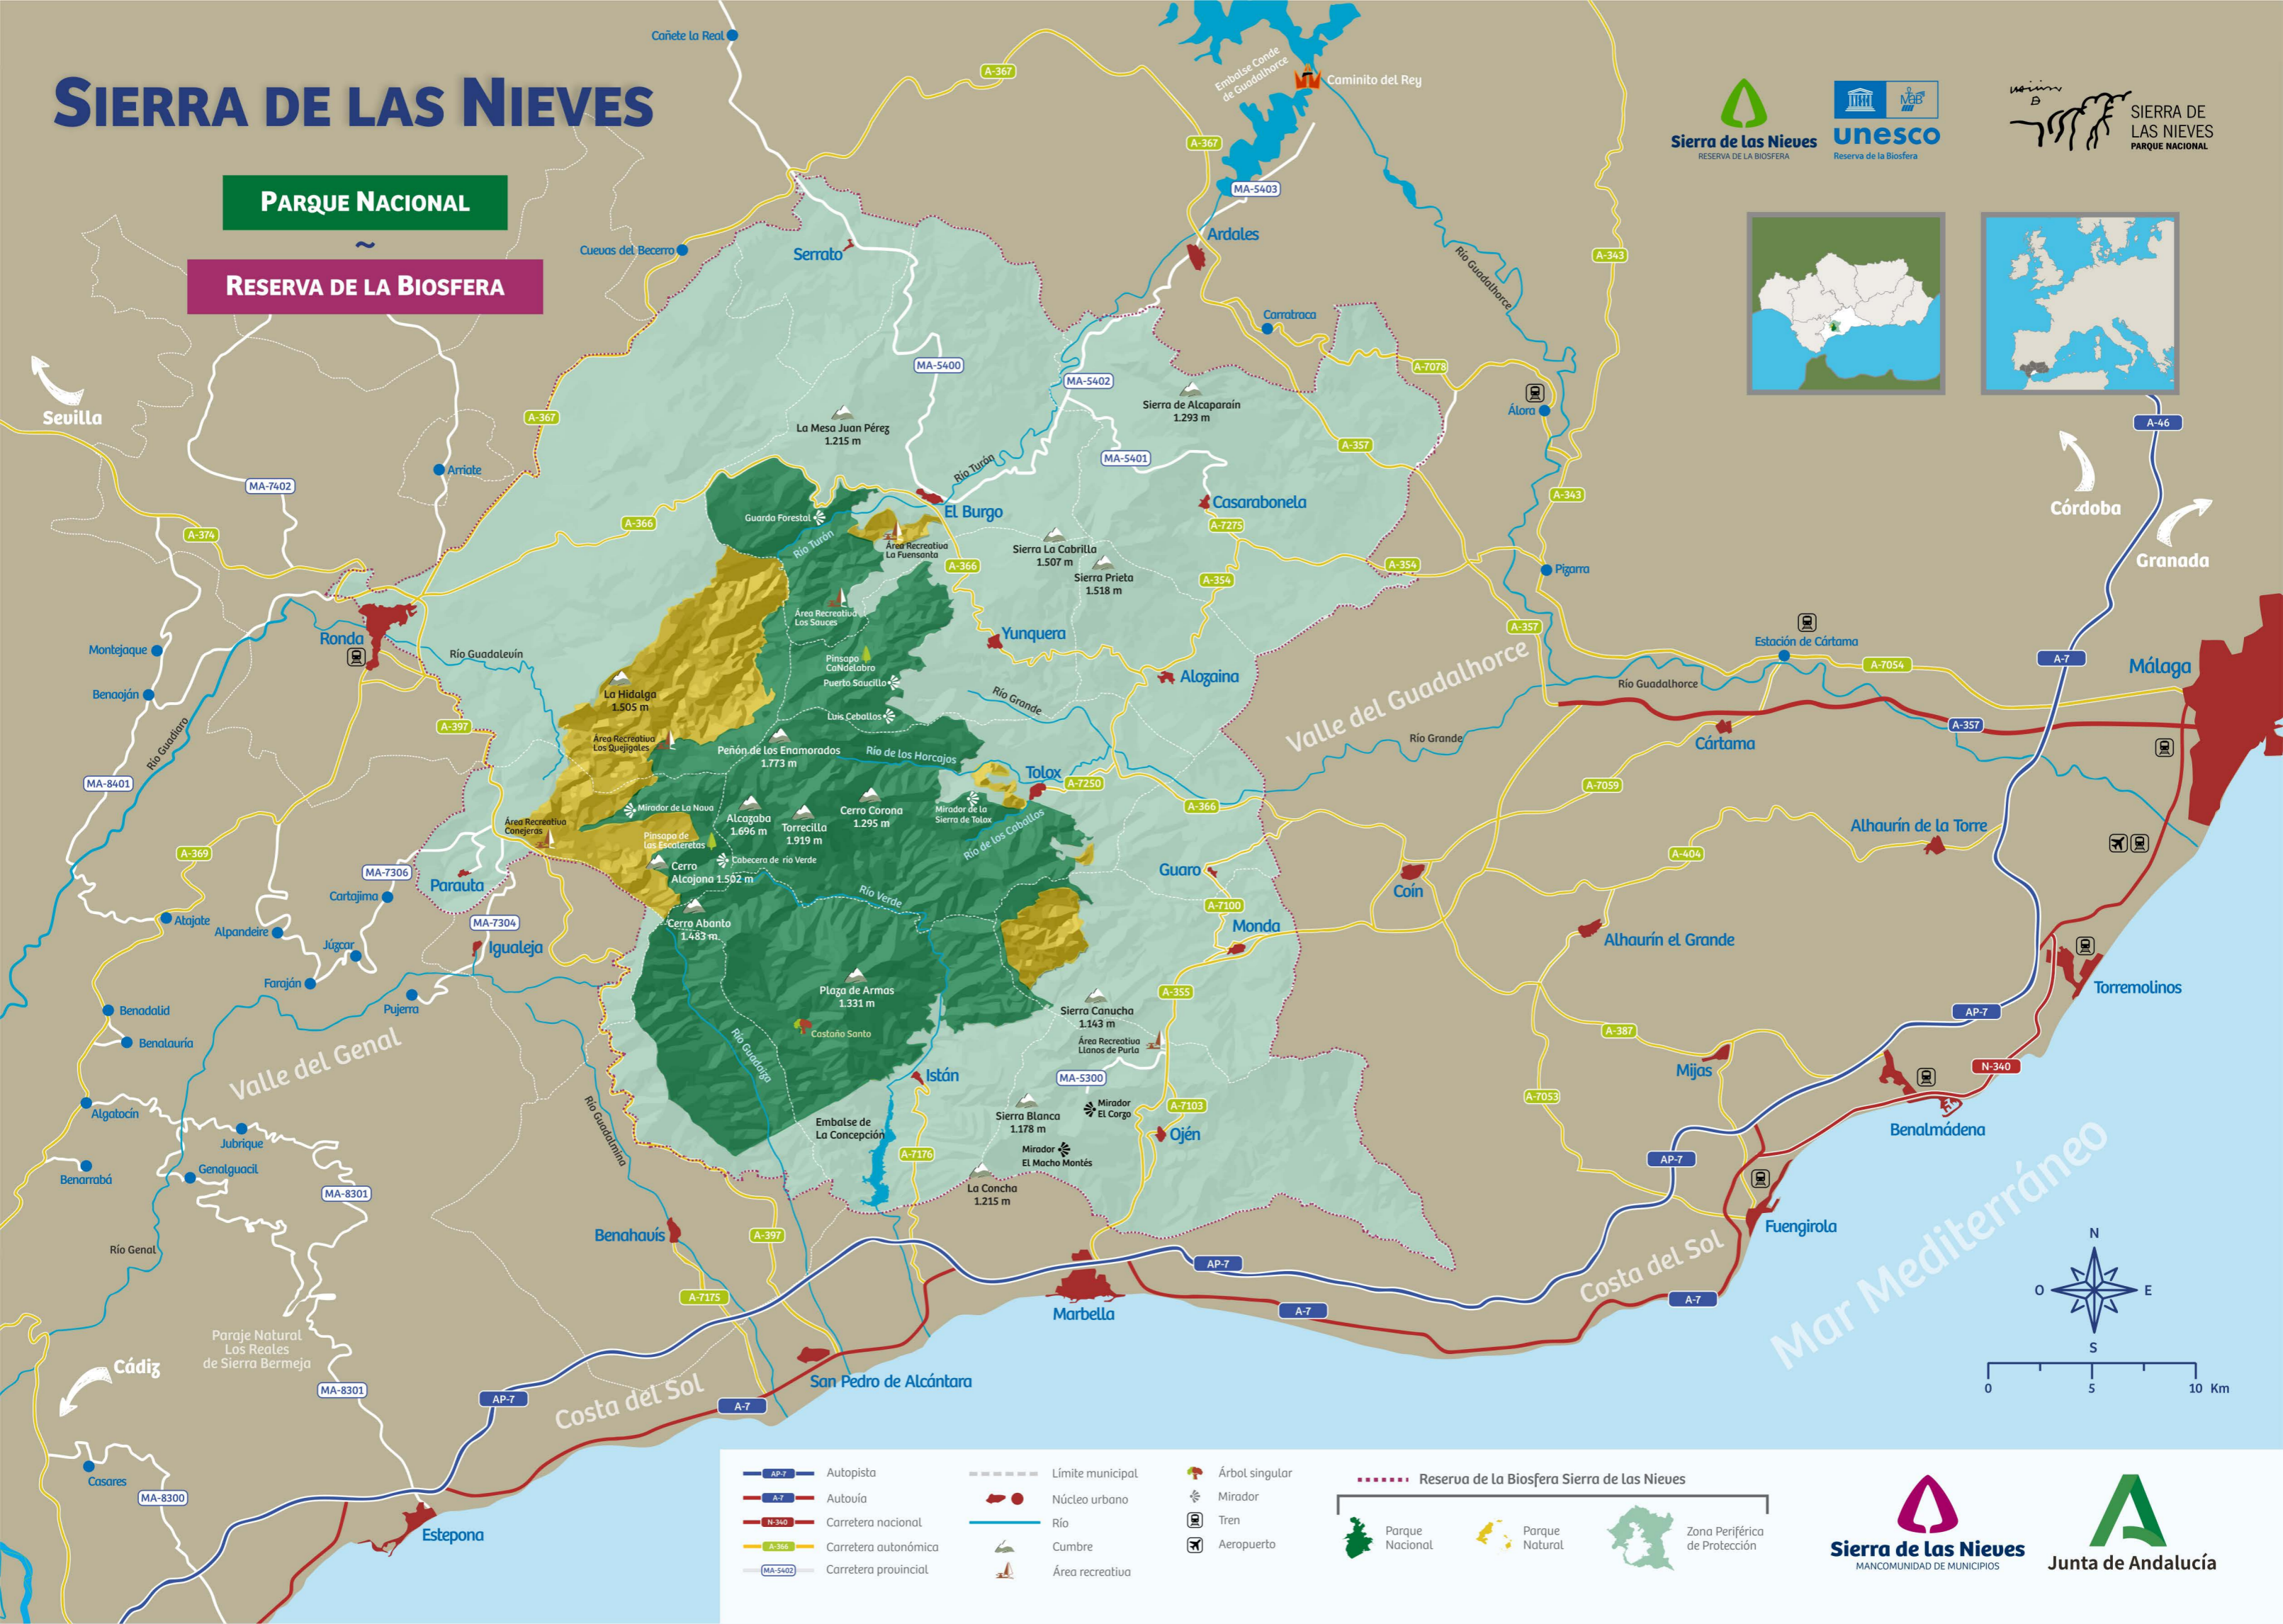

# SIERRA DE LAS NIEVES

PARQUE NACIONAL

RESERVA DE LA BIOSFERA

AP-7	Autopista	Límite municipal	Árbol singular	Reserva de la Biosfera Sierra de las Nieves
A-7	Autovía	Núcleo urbano	Mirador	Parque Nacional
N-340	Carretera nacional	Río	Tren	Parque Natural
A-366	Carretera autonómica	Cumbre	Aeropuerto	Zona Periférica de Protección
MA-5402	Carretera provincial	Área recreativa		